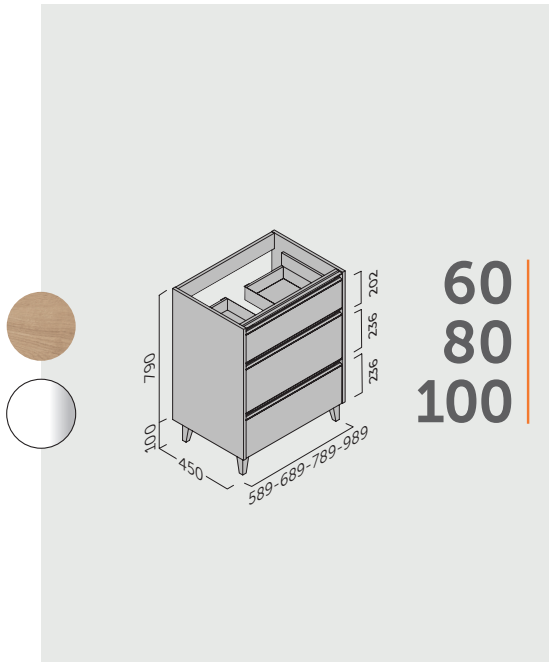

VENTO ♦ 60 cm
 Roble Natural

SUSPENDIDO | 2 CAJONES

60
 80
 100

FONDO REDUCIDO POR ENCARGO

ONIX NEW | FONDO 46 CM
 60 | 80 | 100

VENTO ♦ 80 cm
 Blanco Brillo

ACABADOS

Lacado

Blanco Brillo

Laminado textura

Roble Natural

Extracción total

Cierre amortiguado

En Stock Entrega rápida

- Fondo de cajón resistente al agua.
- Colgador antivuelco.
- Frentes: 16 mm Laterales: 16 mm

Disponibilidad por encargo:

Muebles con fondo reducido de 40 cm.
 Muebles con lavabo de sobreponer.
 Medida 70 cm suspendido o con patas.

www.mcmaqueda.com

954 90 02 39

A SUELO | 3 CAJONES

ACABADOS

Lacado

Blanco Brillo

Laminado textura

Roble Natural

Extracción total

Cierre amortiguado

En Stock Entrega rápida

- Fondo de cajón resistente al agua.
- Colgador antivuelco.
- Frentes: 16 mm Laterales: 16 mm

Disponibilidad por encargo:

Muebles con fondo reducido de 40 cm.
 Muebles con lavabo de sobreponer.
 Medida 70 cm suspendido o con patas.