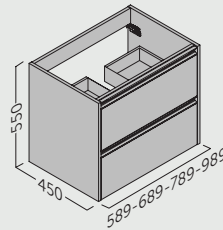

VENTO ♦ 60 cm
 Roble Natural

SUSPENDIDO | 2 CAJONES

60
 80
 100

FONDO REDUCIDO POR ENCARGO

ONIX NEW | FONDO 46 CM
 60 | 80 | 100

VENTO ♦ 80 cm
 Blanco Brillo

ACABADOS

Lacado

Blanco Brillo

Laminado textura

Roble Natural

Extracción total

Cierre amortiguado

En Stock Entrega rápida

- Fondo de cajón resistente al agua.
- Colgador antivuelco.
- Frentes: 16 mm Laterales: 16 mm

Disponibilidad por encargo:

Muebles con fondo reducido de 40 cm.
 Muebles con lavabo de sobreponer.
 Medida 70 cm suspendido o con patas.

www.mcmaqueda.com

954 90 02 39

A SUELO | 3 CAJONES

ACABADOS

Lacado

Blanco Brillo

Laminado textura

Roble Natural

Extracción total

Cierre amortiguado

En Stock Entrega rápida

- Fondo de cajón resistente al agua.
- Colgador antivuelco.
- Frentes: 16 mm Laterales: 16 mm

Disponibilidad por encargo:

Muebles con fondo reducido de 40 cm.
 Muebles con lavabo de sobreponer.
 Medida 70 cm suspendido o con patas.